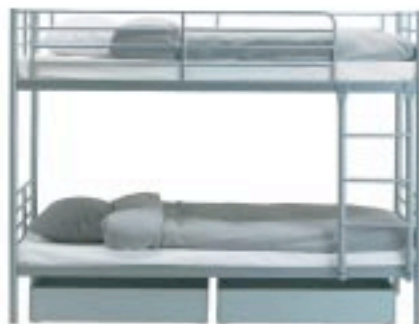

TROMSÖ våningssäng 1695:- i silverlackat stål. B97xL208xH159 cm. Stegen kan monteras på höger eller vänster sida. Bäddmått B90xL200 cm. Design Tord Björklund. 600.502.90 **DEGERNES sänglåda 249:-/st** i silverfolie. B90xD95xH20 cm. 800.502.94